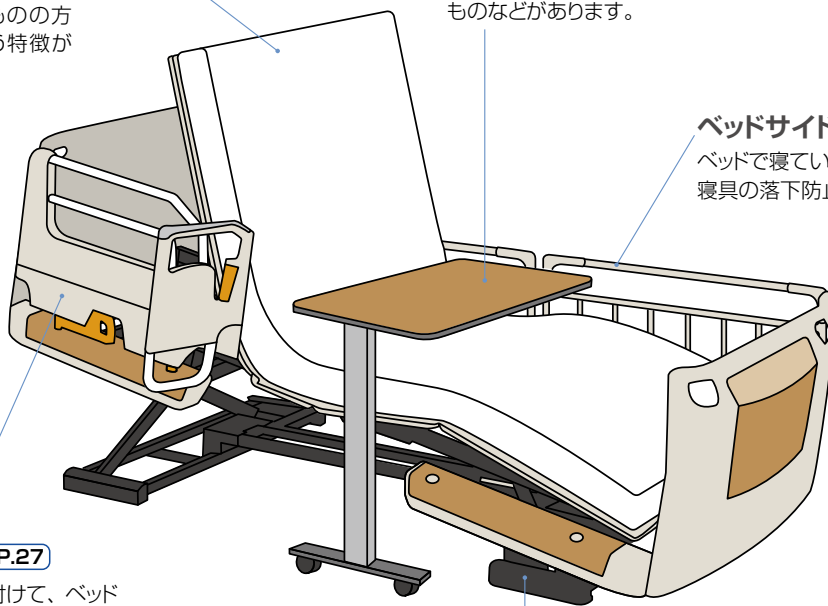

適応身長を目安
150cm未満

レギュラー

191cm

適応身長を目安
150cm以上

ロング

205cm

適応身長を目安
170cm後半から
※ロングサイズは、レギュラーサイズのベッドと延長フレームの組み合わせです。

※実際の寸法につきましては、各種ベッドのページをご覧ください。

各部名称とベッド付属品

マットレス 参照 P.21

ベッドの上に敷いて使用します。寝返りのためには硬めのものが適しており、体圧分散には柔らかいものの方が効果が高いという特徴があります。

テーブル 参照 P.28

ベッドの上に差し掛けて使用します。ベッドサイドレールに乗せて使用するものや、門型の足やフレームを持つものなどがあります。

ベッドサイドレール 参照 P.26

ベッドで寝ている人の転落予防、寝具の落下防止を目的にしております。

介助バー 参照 P.27

ベッドの側面に取り付けて、ベッドからの乗り降りの際に体を支えます。つかまったり寝返りなどの補助として活用することが目的なので、ネジで固定されています。

脚部 参照 P.15・16・19・20

ベッドを支える部分で、キャスターを取り付けることもできます。

在宅用電動介護用ベッドのJISマークについて

JIS T 9254

マークのある特殊寝台（電動ベッド）は、柵（ベッドサイドレール）などの適合するオプション製品を取り付けたときにできる“すき間”について JIS 規格に定められた寸法を順守しています。組み合わせについては必ずその商品に適合するオプション製品（ベッドサイドレールなど）をお使いください。

より骨盤を立てやすい腰サポート

骨盤部にあたるボトムの剛性を高めて曲がり方を変更することで、骨盤をしっかり起こし、身体が動かしやすい背あげ姿勢に移行できます。骨盤をしっかり起こすことで身体が足側にずり落ちにくくなるため、床ずれリスクの軽減にもつながります。

身体の軸とベッドの軸を合わせやすい新しいボトム分割(腰ボトム)

腰ボトムのサイズを人の身体に合わせ、大転子の位置にはガイドを設けました。これにより背あげするときの身体の動きとベッドの動きの軸を合わせやすくなります。また、連動など膝あげを併用する際に、骨盤をホールドするポケットを構成します。