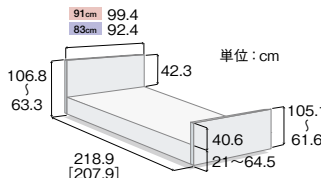

適応身長を目安
150cm未満

レギュラー

191cm

適応身長を目安
150cm以上

ロング

205cm

適応身長を目安
170cm後半から
※ロングサイズは、レギュラーサイズのベッドと延長フレームの組み合わせです。

※実際の寸法につきましては、各種ベッドのページをご覧ください。

●共通サイズ表 ※楽匠プラスシリーズは、1台のベッドでレギュラーとミニとのサイズ変更が可能です。

Hタイプ

多機能ボード

レギュラー/ミニ

棚付ボード

レギュラー/ミニ

スリムボード

レギュラー/ミニ

[]はミニサイズの寸法です。

Xタイプ

多機能ボード

レギュラー/ミニ

棚付ボード

レギュラー/ミニ

スリムボード

レギュラー/ミニ