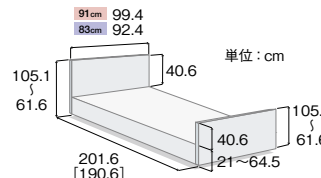

適応身長を目安
150cm未満

レギュラー

191cm

適応身長を目安
150cm以上

ロング

205cm

適応身長を目安
170cm後半から
※ロングサイズは、レギュラーサイズのベッドと延長フレームの組み合わせです。

※実際の寸法につきましては、各種ベッドのページをご覧ください。

●共通サイズ表 ※楽匠プラスシリーズは、1台のベッドでレギュラーとミニとのサイズ変更が可能です。

Hタイプ

多機能ボード

レギュラー/ミニ

棚付ボード

レギュラー/ミニ

スリムボード

レギュラー/ミニ

[]はミニサイズの寸法です。

Xタイプ

多機能ボード

レギュラー/ミニ

棚付ボード

レギュラー/ミニ

スリムボード

レギュラー/ミニ