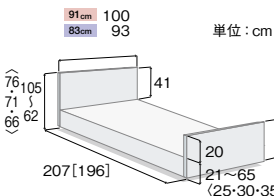

●共通サイズ表

セーフティラウンドボード(樹脂製・木目調)

<レギュラーサイズ・ミニサイズ>

木製ボード

<レギュラーサイズ・ミニサイズ>

木製ボード(ハイタイプ)

<レギュラーサイズ・ミニサイズ>

棚付ボード

<レギュラーサイズ・ミニサイズ>

< > は1モーションの寸法、[] はミニサイズの寸法です。

楽匠Zシリーズ オプション

延長フレーム				パラマウントベッド
ベッド幅	型式	商品コード	TAISコード	JIS 認証取得
91cm幅	KQ-P72L	709225	00170-000793	
83cm幅	KQ-P70L	709220	00170-000792	
レンタル価格	1,000 円/月	14cm長くなります 延長マットレスが別途、必要となります。		
ご利用負担額 (1割)	100 円/月	※延長マットレスは、P.27をご覧ください。		
在庫限定				