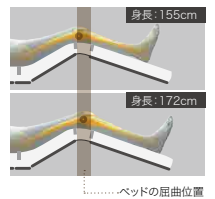

要所要所に新しいアイデアを取り入れて全面的に作り直したプラス ライン ボトム。
より身体の動きに合った起きあがり動作で骨盤の立った動きやすい起きあがり姿勢を実現しています。
ラクリアムーションだけでなく、すべての背あげ機構で効果を発揮します。

より姿勢を安定させやすい背サポート

腰部から胸部にかけてボトムの剛性を調整し、より身体にフィットしやすくなりました。背あげするときに背中をしっかり支えます。また、身体との接触面積が広がるので体圧をより分散できます。

より骨盤を立てやすい腰サポート

骨盤部にあたるボトムの剛性を高めて曲がり方を変更することで、骨盤をしっかり起こし、身体が動かしやすい背あげ姿勢に移行できます。骨盤をしっかり起こすことで身体が足側にずり落ちにくくなるため、床ずれリスクの軽減にもつながります。

身体の軸とベッドの軸を合わせやすい新しいボトム分割(腰ボトム)

腰ボトムのサイズを人の身体に合わせ、大転子の位置にはガイドを設けました。これにより背あげするときの身体の動きとベッドの動きの軸を合わせやすくなります。また、連動など膝あげを併用する際に、骨盤をホールドするポケットを構成します。

- ① 腰サポートが骨盤を立てせる
- ② 短い腰ボトム坐骨と大転子がしっかり収まる
- ③ アンカー効果でずれを抑制

身長差をカバーする膝サポート

膝部が多段階で曲がるので、身長差をカバーしてベッドの動きにフィットしやすくなりました。また、膝裏への当たりも良く馴染みやすくなっています。

もっと、介護する方とつながるために

家庭内呼び出し機能を搭載。
手元スイッチで、ご家族のスマートフォンに通知できます。
介護用ベッド初の家庭内呼び出し機能により、ご本人様と介護する方のつながりやすさを実現。
ご本人様が手元スイッチの家庭内呼び出しボタンを押すと、ご家族のスマートフォンに通知します。さらに、スマートフォンでベッドを操作することもできます。接触頻度の高い手元スイッチを共有しないようにするなど、衛生面に配慮した使い方も可能です。

より多くの方が使いやすい手元スイッチ

手になじみやすい大きさや形状の手元スイッチです。表示パネルには大きくはっきりとした文字で、ベッドの角度や高さを表示。大型ボタンは操作する内容ごとに色分けされており、メモリーポジション機能には、よく使うポジションを2つ登録できます。ご本人様も介護する方も正しく操作しやすいように配慮されています。

手元スイッチからの呼び出しを受信

手元スイッチは無線通信のBluetooth*1 (ブルートゥース) でスマートフォンと接続できます。接続すると家庭内呼び出しボタンで、Bluetoothの無線が届く範囲にあるベッドに登録されたスマートフォン*2に通知できます。また、独自のセンサーと組み合わせ、インターネットを介した見守り機能にも対応を予定しています。