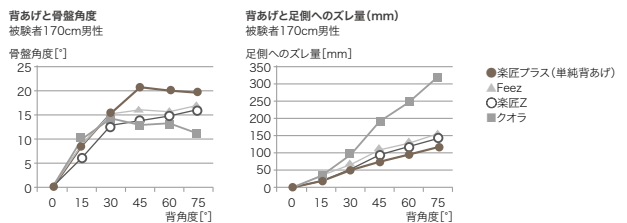

要所要所に新しいアイデアを取り入れて全面的に作り直したプラス ライン ボトム。
より身体の動きに合った起きあがり動作で骨盤の立った動きやすい起きあがり姿勢を実現しています。
ラクリアムーションだけでなく、すべての背あげ機構で効果を発揮します。

より姿勢を安定させやすい背サポート

腰部から胸部にかけてボトムの剛性を調整し、より身体にフィットしやすくなりました。背あげするときに背中をしっかり支えます。また、身体との接触面積が広がるので体圧をより分散できます。

より骨盤を立てやすい腰サポート

骨盤部にあたるボトムの剛性を高めて曲がり方を変更することで、骨盤をしっかり起こし、身体が動かしやすい背あげ姿勢に移行できます。骨盤をしっかり起こすことで身体が足側にずり落ちにくくなるため、床ずれリスクの軽減にもつながります。

身体の軸とベッドの軸を合わせやすい新しいボトム分割(腰ボトム)

腰ボトムのサイズを人の身体に合わせ、大転子の位置にはガイドを設けました。これにより背あげするときの身体の動きとベッドの動きの軸を合わせやすくなります。また、連動など膝あげを併用する際に、骨盤をホールドするポケットを構成します。