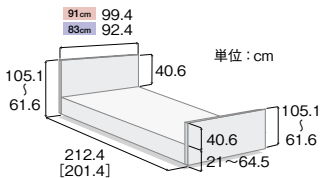

適応身長を目安
150cm未満

レギュラー

191cm

適応身長を目安
150cm以上

ロング

205cm

適応身長を目安
170cm後半から
※ロングサイズは、レギュラーサイズのベッドと延長フレームの組み合わせです。

※実際の寸法につきましては、各種ベッドのページをご覧ください。

もうひとつの癒しを。 —— バイオフィリックデザイン ——

自然をイメージさせるものに接することで、幸福感の高まり、ストレスの軽減、活動意欲の向上などの心理的な効果が期待できるとして、オフィススペースや商業施設に「バイオフィリックデザイン」を導入する例が増えています。

Hタイプ

多機能ボード
(モスグリーン)

棚付ボード
(モスグリーン)

スリムボード
(モスグリーン)

	3モーシオン			2モーシオン		
多機能ボード(モスグリーン)	ベッド幅	型式	商品コード	ベッド幅	型式	商品コード
	91cm幅	KQ-A6311	704362	91cm幅	KQ-A5311	704316
	83cm幅	KQ-A6111	704339	83cm幅	KQ-A5111	704293
TAISコード	00170-001315		TAISコード	00170-001287		
レンタル価格	10,000 円/月		レンタル価格	9,500 円/月		
ご利用負担額 (1割)	1,000 円/月		ご利用負担額 (1割)	950 円/月		
	非課税			非課税		
棚付ボード(モスグリーン)	ベッド幅	型式	商品コード	ベッド幅	型式	商品コード
	91cm幅	KQ-A6318	704462	91cm幅	KQ-A5318	704454
	83cm幅	KQ-A6118	704458	83cm幅	KQ-A5118	704450
TAISコード	00170-001489		TAISコード	00170-001481		
レンタル価格	13,000 円/月		レンタル価格	11,000 円/月		
ご利用負担額 (1割)	1,300 円/月		ご利用負担額 (1割)	1,100 円/月		
	非課税			非課税		
スリムボード(モスグリーン)	ベッド幅	型式	商品コード	ベッド幅	型式	商品コード
	91cm幅	KQ-A6314	704365	91cm幅	KQ-A5314	704319
	83cm幅	KQ-A6114	704342	83cm幅	KQ-A5114	704296
TAISコード	00170-001442		TAISコード	00170-001424		
レンタル価格	10,000 円/月		レンタル価格	9,500 円/月		
ご利用負担額 (1割)	1,000 円/月		ご利用負担額 (1割)	950 円/月		
	非課税			非課税		

●共通サイズ表 ※楽匠プラスシリーズは、1台のベッドでレギュラーとミニとのサイズ変更が可能です。

Hタイプ

多機能ボード

レギュラー/ミニ

棚付ボード

レギュラー/ミニ

スリムボード

レギュラー/ミニ