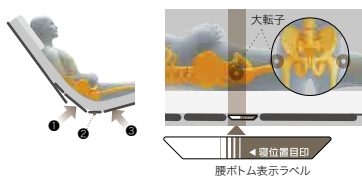

要所要所に新しいアイデアを取り入れて全面的に作り直したプラス ライン ボトム。
より身体の動きに合った起きあがり動作で骨盤の立った動きやすい起きあがり姿勢を実現しています。
ラクリアムーションだけでなく、すべての背あげ機構で効果を発揮します。

より姿勢を安定させやすい背サポート

腰部から胸部にかけてボトムの剛性を調整し、より身体にフィットしやすくなりました。背あげするときに背中をしっかり支えます。また、身体との接触面積が広がるので体圧をより分散できます。

より骨盤を立てやすい腰サポート

骨盤部にあたるボトムの剛性を高めて曲がり方を変更することで、骨盤をしっかり起こし、身体が動かしやすい背あげ姿勢に移行できます。骨盤をしっかり起こすことで身体が足側にずり落ちにくくなるため、床ずれリスクの軽減にもつながります。

身体の軸とベッドの軸を合わせやすい新しいボトム分割(腰ボトム)

腰ボトムのサイズを人の身体に合わせ、大転子の位置にはガイドを設けました。これにより背あげするときの身体の動きとベッドの動きの軸を合わせやすくなります。また、連動など膝あげを併用する際に、骨盤をホールドするポケットを構成します。

- ① 腰サポートが骨盤を立てせる
- ② 短い腰ボトム坐骨と大転子がしっかり収まる
- ③ アンカー効果でずれを抑制

身長差をカバーする膝サポート

膝部が多段階で曲がるので、身長差をカバーしてベッドの動きにフィットしやすくなりました。また、膝裏への当たりも良く馴染みやすくなっています。

もっと、介護する方とつながるために

家庭内呼び出し機能を搭載。
手元スイッチで、ご家族のスマートフォンに通知できます。
介護用ベッド初の家庭内呼び出し機能により、ご本人様と介護する方のつながりやすさを実現。
ご本人様が手元スイッチの家庭内呼び出しボタンを押すと、ご家族のスマートフォンに通知します。さらに、スマートフォンでベッドを操作することもできます。接触頻度の高い手元スイッチを共有しないようにするなど、衛生面に配慮した使い方も可能です。