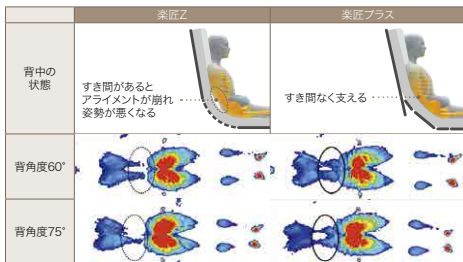

介助バー 参照 P.27

ベッドの側面に取り付けて、ベッドからの乗り降りの際に体を支えます。つかまったり寝返りなどの補助として活用することが目的なので、ネジで固定されています。

脚部 参照 P.15・16・19・20

ベッドを支える部分で、キャスターを取り付けることもできます。

在宅用電動介護用ベッドのJISマークについて

JIS T 9254

マークのある特殊寝台（電動ベッド）は、柵（ベッドサイドレール）などの適合するオプション製品を取り付けたときにできる“すき間”について JIS 規格に定められた寸法を順守しています。組み合わせについては必ずその商品に適合するオプション製品（ベッドサイドレールなど）をお使いください。

JIS T 9254

福祉用具
JQ0308178

ご本人様と介護に関わるすべての人を笑顔にしたい。

介護用ベッド 楽匠プラスシリーズ

楽匠⁺プラス

JIS T 9254

もっと、もっと、身体にやさしくするために

もっと身体にやさしく、もっと次の動作につながる。
背あげをさらに進化させるために生まれたプラス ライン ボトム。

要所要所に新しいアイデアを取り入れて全面的に作り直したプラス ライン ボトム。
より身体の動きに合った起きあがり動作で骨盤の立った動きやすい起きあがり姿勢を実現しています。
ラクリアムーションだけでなく、すべての背あげ機構で効果を発揮します。

より姿勢を安定させやすい背サポート

腰部から胸部にかけてボトムの剛性を調整し、より身体にフィットしやすくなりました。背あげするときに背中をしっかり支えます。また、身体との接触面積が広がるので体圧をより分散できます。

より骨盤を立てやすい腰サポート

骨盤部にあたるボトムの剛性を高めて曲がり方を変更することで、骨盤をしっかり起こし、身体が動かしやすい背あげ姿勢に移行できます。骨盤をしっかり起こすことで身体が足側にずり落ちにくくなるため、床ずれリスクの軽減にもつながります。

身体の軸とベッドの軸を合わせやすい新しいボトム分割(腰ボトム)

腰ボトムのサイズを人の身体に合わせ、大転子の位置にはガイドを設けました。これにより背あげするときの身体の動きとベッドの動きの軸を合わせやすくなります。また、連動など膝あげを併用する際に、骨盤をホールドするポケットを構成します。