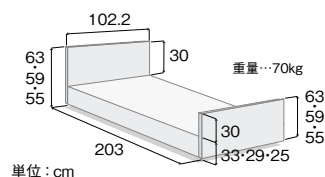

※ JIS 認証取得 のマークのある製品は、楽匠Sシリーズ、アウラ電動ベッド (KQ-51300) との組み合わせにおいてJIS認証を取得しております。

※介護保険上の利用者負担割合は所得に応じて異なります。