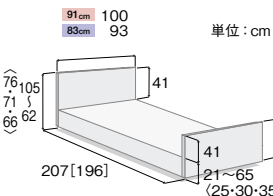

●共通サイズ表

セーフティラウンドボード(樹脂製・木目調)

<レギュラーサイズ・ミニサイズ>

木製ボード

<レギュラーサイズ・ミニサイズ>

木製ボード(ハイタイプ)

<レギュラーサイズ・ミニサイズ>

棚付ボード

<レギュラーサイズ・ミニサイズ>

< > は1モーションの寸法、[] はミニサイズの寸法です。

楽匠Zシリーズ オプション

延長フレーム				パラマウントベッド
ベッド幅	型式	商品コード	TAISコード	JIS 認証取得
91cm幅	KQ-P72L	709225	00170-000793	
83cm幅	KQ-P70L	709220	00170-000792	
レンタル価格	1,000 円/月	14cm長くなります 延長マットレスが別途、必要となります。		
ご利用負担額 (1割)	100 円/月	※延長マットレスは、P.27をご覧ください。		
在庫限定				