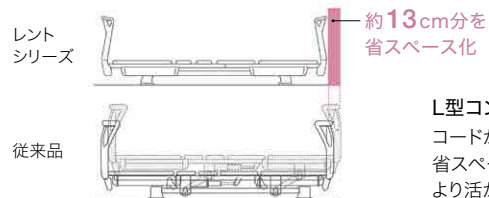

* ゆかからボトム上面までの高さです (マットレスの厚さは含みません)。
1 モーター (背タイプ) は高さ調節ができません。

最高床高
62cm
最低床高
22cm

POINT 2

省スペース化を実現

ご家庭での使いやすさに配慮しています

ご家庭で使いやすいように、ボードの厚さを薄くし、さらに、余分なスペースが要らない垂直昇降方式を採用することで省スペース化を実現しました*。

* スイング昇降方式の Q-AURA (クオアラ) シリーズ (レギュラー) よりも長さ方向で約 13cm 短くなりました。