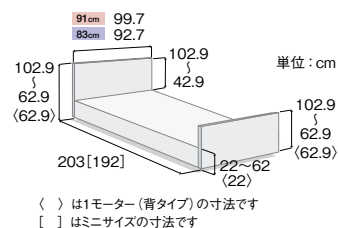

(レギュラーサイズ・ミニサイズ)