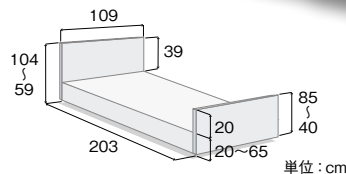

らくらくモーション

背上げ 膝上げ 高さ調節 背膝連動

ベッド幅	型式	商品コード
100cm幅	KQ-9252	705220
TAISコード	00170-000678	
レンタル価格	12,000 円/月	
ご利用負担額 (1割)	1,200 円/月	

2モーター

背上げ 高さ調節

インテリア性を重視した高級感のある木製ボード
 ゆとりの100cm幅 ワイドサイズ

延長フレーム・延長マットレス・キャスター・ハイトスペーサーもご用意しております。