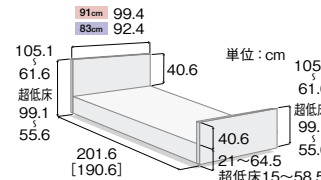

●共通サイズ表 ※楽匠プラスシリーズは、1台のベッドでレギュラーとミニとのサイズ変更が可能です。

Hタイプ

多機能ボード

レギュラー/ミニ

棚付ボード

レギュラー/ミニ

スリムボード

レギュラー/ミニ

[]はミニサイズの寸法です。

Xタイプ

多機能ボード

レギュラー/ミニ

棚付ボード

レギュラー/ミニ

スリムボード

レギュラー/ミニ