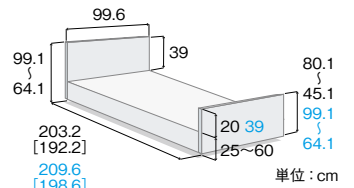

[ ] はミニサイズの寸法です
青字はセーフティラウンドボードの寸法です

●木製ボード

(3モーター)

在庫限定

(2モーター)

在庫限定

レンタル価格	7,000 円/月
ご利用負担額 (1割)	700 円/月

非課税

レンタル価格	5,500 円/月
ご利用負担額 (1割)	550 円/月

非課税

●セーフティラウンドボード

(3モーター)

在庫限定

(2モーター)

在庫限定

レンタル価格	7,000 円/月
ご利用負担額 (1割)	700 円/月

非課税

レンタル価格	5,500 円/月
ご利用負担額 (1割)	550 円/月

非課税

キャスター

パラマウントベッド

型式	商品コード	TAISコード
KQ-39A	714050	00170-000592

レンタル価格	1,000 円/月
ご利用負担額 (1割)	100 円/月

JIS 認証取得
ベッドの高さは変わりません。
在庫限定

延長フレーム

パラマウントベッド

ベッド幅	型式	商品コード	TAISコード
91cm幅	KQ-P62L	709230	00170-000876

レンタル価格	1,000 円/月
ご利用負担額 (1割)	100 円/月

JIS 認証取得
※延長マットレスは、P.27をご覧ください。
在庫限定

※ JIS 認証取得 のマークのある製品は、楽匠FeeZシリーズ・Q-AURA (クオラ) との組み合わせにおいてJIS認証を取得しております。

※ 介護保険上の利用者負担割合は所得に応じて異なります。