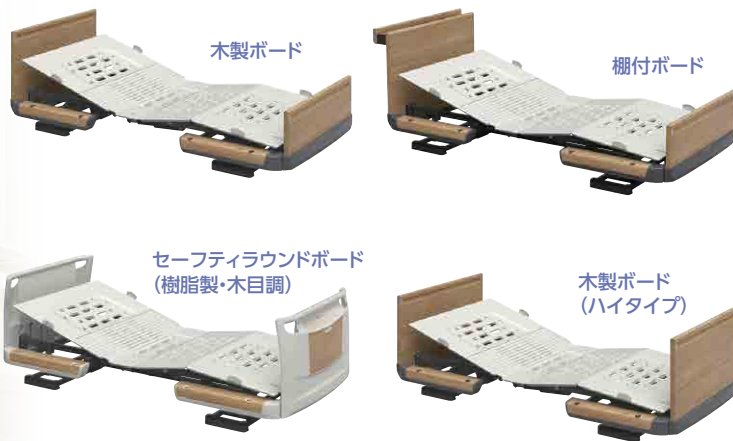

特殊寝台

特殊寝台付属品

床ずれ防止用具

体位変換器

徘徊感知機器

手すり

歩行補助のえ

歩行器

車いす

車いす付属品

スロープ

移動用リフト

鳥籠掃除装置

	セーフティラウンドボード (樹脂製・木目調)	木製ボード	木製ボード (ハイタイプ)	棚付ボード
3モーション	<table border="1"> <thead> <tr> <th>ベッド幅</th> <th>型式</th> <th>商品コード</th> </tr> </thead> <tbody> <tr> <td>91cm幅</td> <td>KQ-7331</td> <td>707725</td> </tr> <tr> <td>83cm幅</td> <td>KQ-7311</td> <td>707685</td> </tr> <tr> <td>91cm幅 mini</td> <td>KQ-7321</td> <td>707705</td> </tr> <tr> <td>83cm幅 mini</td> <td>KQ-7301</td> <td>707665</td> </tr> </tbody> </table> TAISコード 00170-000785 レンタル価格 12,000 円/月 ご利用負担額 (1割) 1,200 円/月 非課税 (在庫限定)	<table border="1"> <thead> <tr> <th>ベッド幅</th> <th>型式</th> <th>商品コード</th> </tr> </thead> <tbody> <tr> <td>91cm幅</td> <td>KQ-7332</td> <td>707730</td> </tr> <tr> <td>83cm幅</td> <td>KQ-7312</td> <td>707690</td> </tr> <tr> <td>91cm幅 mini</td> <td>KQ-7322</td> <td>707710</td> </tr> <tr> <td>83cm幅 mini</td> <td>KQ-7302</td> <td>707670</td> </tr> </tbody> </table> TAISコード 00170-000786 レンタル価格 12,000 円/月 ご利用負担額 (1割) 1,200 円/月 非課税 (在庫限定)	<table border="1"> <thead> <tr> <th>ベッド幅</th> <th>型式</th> <th>商品コード</th> </tr> </thead> <tbody> <tr> <td>91cm幅</td> <td>KQ-7333</td> <td>707735</td> </tr> <tr> <td>83cm幅</td> <td>KQ-7313</td> <td>707695</td> </tr> <tr> <td>91cm幅 mini</td> <td>KQ-7323</td> <td>707715</td> </tr> <tr> <td>83cm幅 mini</td> <td>KQ-7303</td> <td>707675</td> </tr> </tbody> </table> TAISコード 00170-000787 レンタル価格 12,000 円/月 ご利用負担額 (1割) 1,200 円/月 非課税 (在庫限定)	<table border="1"> <thead> <tr> <th>ベッド幅</th> <th>型式</th> <th>商品コード</th> </tr> </thead> <tbody> <tr> <td>91cm幅</td> <td>KQ-7334</td> <td>702325</td> </tr> <tr> <td>91cm幅 mini</td> <td>KQ-7324</td> <td>702320</td> </tr> </tbody> </table> TAISコード 00170-000928 レンタル価格 12,000 円/月 ご利用負担額 (1割) 1,200 円/月 非課税 (在庫限定)
2モーション	<table border="1"> <thead> <tr> <th>ベッド幅</th> <th>型式</th> <th>商品コード</th> </tr> </thead> <tbody> <tr> <td>91cm幅</td> <td>KQ-7231</td> <td>707645</td> </tr> <tr> <td>83cm幅</td> <td>KQ-7211</td> <td>707605</td> </tr> <tr> <td>91cm幅 mini</td> <td>KQ-7221</td> <td>707625</td> </tr> <tr> <td>83cm幅 mini</td> <td>KQ-7201</td> <td>707585</td> </tr> </tbody> </table> TAISコード 00170-000777 レンタル価格 9,500 円/月 ご利用負担額 (1割) 950 円/月 非課税 (在庫限定)	<table border="1"> <thead> <tr> <th>ベッド幅</th> <th>型式</th> <th>商品コード</th> </tr> </thead> <tbody> <tr> <td>91cm幅</td> <td>KQ-7232</td> <td>707650</td> </tr> <tr> <td>83cm幅</td> <td>KQ-7212</td> <td>707610</td> </tr> <tr> <td>91cm幅 mini</td> <td>KQ-7222</td> <td>707630</td> </tr> <tr> <td>83cm幅 mini</td> <td>KQ-7202</td> <td>707590</td> </tr> </tbody> </table> TAISコード 00170-000778 レンタル価格 9,500 円/月 ご利用負担額 (1割) 950 円/月 非課税 (在庫限定)	<table border="1"> <thead> <tr> <th>ベッド幅</th> <th>型式</th> <th>商品コード</th> </tr> </thead> <tbody> <tr> <td>91cm幅</td> <td>KQ-7233</td> <td>707655</td> </tr> <tr> <td>83cm幅</td> <td>KQ-7213</td> <td>707615</td> </tr> <tr> <td>91cm幅 mini</td> <td>KQ-7223</td> <td>707635</td> </tr> <tr> <td>83cm幅 mini</td> <td>KQ-7203</td> <td>707595</td> </tr> </tbody> </table> TAISコード 00170-000779 レンタル価格 9,500 円/月 ご利用負担額 (1割) 950 円/月 非課税 (在庫限定)	<table border="1"> <thead> <tr> <th>ベッド幅</th> <th>型式</th> <th>商品コード</th> </tr> </thead> <tbody> <tr> <td>91cm幅</td> <td>KQ-7234</td> <td>702315</td> </tr> <tr> <td>91cm幅 mini</td> <td>KQ-7224</td> <td>702310</td> </tr> </tbody> </table> TAISコード 00170-000926 レンタル価格 9,500 円/月 ご利用負担額 (1割) 950 円/月 非課税 (在庫限定)
1モーション	<table border="1"> <thead> <tr> <th>ベッド幅</th> <th>型式</th> <th>商品コード</th> </tr> </thead> <tbody> <tr> <td>91cm幅</td> <td>KQ-7131</td> <td>707565</td> </tr> <tr> <td>83cm幅</td> <td>KQ-7111</td> <td>707525</td> </tr> <tr> <td>91cm幅 mini</td> <td>KQ-7121</td> <td>707545</td> </tr> <tr> <td>83cm幅 mini</td> <td>KQ-7101</td> <td>707505</td> </tr> </tbody> </table> TAISコード 00170-000769 レンタル価格 7,500 円/月 ご利用負担額 (1割) 750 円/月 非課税 (在庫限定)	<table border="1"> <thead> <tr> <th>ベッド幅</th> <th>型式</th> <th>商品コード</th> </tr> </thead> <tbody> <tr> <td>91cm幅</td> <td>KQ-7132</td> <td>707570</td> </tr> <tr> <td>83cm幅</td> <td>KQ-7112</td> <td>707530</td> </tr> <tr> <td>91cm幅 mini</td> <td>KQ-7122</td> <td>707550</td> </tr> <tr> <td>83cm幅 mini</td> <td>KQ-7102</td> <td>707510</td> </tr> </tbody> </table> TAISコード 00170-000770 レンタル価格 7,500 円/月 ご利用負担額 (1割) 750 円/月 非課税 (在庫限定)	<table border="1"> <thead> <tr> <th>ベッド幅</th> <th>型式</th> <th>商品コード</th> </tr> </thead> <tbody> <tr> <td>91cm幅</td> <td>KQ-7133</td> <td>707575</td> </tr> <tr> <td>83cm幅</td> <td>KQ-7113</td> <td>707535</td> </tr> <tr> <td>91cm幅 mini</td> <td>KQ-7123</td> <td>707555</td> </tr> <tr> <td>83cm幅 mini</td> <td>KQ-7103</td> <td>707515</td> </tr> </tbody> </table> TAISコード 00170-000771 レンタル価格 7,500 円/月 ご利用負担額 (1割) 750 円/月 非課税 (在庫限定)	<table border="1"> <thead> <tr> <th>ベッド幅</th> <th>型式</th> <th>商品コード</th> </tr> </thead> <tbody> <tr> <td>91cm幅</td> <td>KQ-7134</td> <td>702305</td> </tr> <tr> <td>91cm幅 mini</td> <td>KQ-7124</td> <td>702300</td> </tr> </tbody> </table> TAISコード 00170-000924 レンタル価格 7,500 円/月 ご利用負担額 (1割) 750 円/月 非課税 (在庫限定)