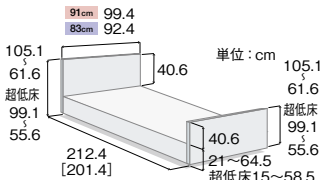

もうひとつの癒しを。 —— バイオフィリックデザイン ——

自然をイメージさせるものに接することで、幸福感の高まり、ストレスの軽減、活動意欲の向上などの心理的な効果が期待できるとして、オフィススペースや商業施設に「バイオフィリックデザイン」を導入する例が増えています。

Hタイプ

多機能ボード
(モスグリーン)

棚付ボード
(モスグリーン)

スリムボード
(モスグリーン)

	3モーシオン			2モーシオン		
多機能ボード(モスグリーン)	ベッド幅	型式	商品コード	ベッド幅	型式	商品コード
	91cm幅	KQ-A6311	704362	91cm幅	KQ-A5311	704316
	83cm幅	KQ-A6111	704339	83cm幅	KQ-A5111	704293
TAISコード	00170-001315		TAISコード	00170-001287		
レンタル価格	10,000 円/月		レンタル価格	9,500 円/月		
ご利用負担額 (1割)	1,000 円/月		ご利用負担額 (1割)	950 円/月		
	非課税			非課税		
棚付ボード(モスグリーン)	ベッド幅	型式	商品コード	ベッド幅	型式	商品コード
	91cm幅	KQ-A6318	704462	91cm幅	KQ-A5318	704454
	83cm幅	KQ-A6118	704458	83cm幅	KQ-A5118	704450
TAISコード	00170-001489		TAISコード	00170-001481		
レンタル価格	13,000 円/月		レンタル価格	11,000 円/月		
ご利用負担額 (1割)	1,300 円/月		ご利用負担額 (1割)	1,100 円/月		
	非課税			非課税		
スリムボード(モスグリーン)	ベッド幅	型式	商品コード	ベッド幅	型式	商品コード
	91cm幅	KQ-A6314	704365	91cm幅	KQ-A5314	704319
	83cm幅	KQ-A6114	704342	83cm幅	KQ-A5114	704296
TAISコード	00170-001442		TAISコード	00170-001424		
レンタル価格	10,000 円/月		レンタル価格	9,500 円/月		
ご利用負担額 (1割)	1,000 円/月		ご利用負担額 (1割)	950 円/月		
	非課税			非課税		

●共通サイズ表 ※楽匠プラスシリーズは、1台のベッドでレギュラーとミニとのサイズ変更が可能です。

Hタイプ

多機能ボード

レギュラー/ミニ

棚付ボード

レギュラー/ミニ

スリムボード

レギュラー/ミニ

[]はミニサイズの寸法です。

Xタイプ

多機能ボード

レギュラー/ミニ

棚付ボード

レギュラー/ミニ

スリムボード

レギュラー/ミニ