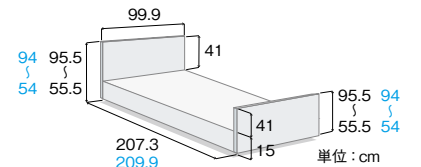

青字はセーフティラウンドボードの寸法です

楽匠 FeeZシリーズ オプション

ハイトスペーサー

パラマウントベッド

JIS 認証取得

型式	KQ-P90H
商品コード	714090
TAISコード	00170-000561

ベッドの高さが6.5cm高くなります。

在庫限定

レンタル価格	0 円/月
ご利用負担額 (1割)	0 円/月

キャスター付ハイトスペーサー

パラマウントベッド

JIS 認証取得

型式	KQ-P90CH
商品コード	770002
TAISコード	00170-000608

ベッドの高さが6.5cm高くなります。

レンタル価格	600 円/月
ご利用負担額 (1割)	60 円/月

キャスター

パラマウントベッド

JIS 認証取得

型式	KQ-P90C
商品コード	714055
TAISコード	00170-000560

ベッドの高さは変わりません。

レンタル価格	600 円/月
ご利用負担額 (1割)	60 円/月

延長フレーム

パラマウントベッド

JIS 認証取得

型式	KQ-P78L
商品コード	709235
TAISコード	00170-000936

※延長マットレスは、P.27をご覧ください。

在庫限定

レンタル価格	1,000 円/月
ご利用負担額 (1割)	100 円/月

Q-AURA (クオラ)

パラマウントベッド

Q-AURA (クオラ) は、適合するサイドレールおよびベッド用グリップとの組み合わせにおいてJIS規格 (JIS T9254) の認証を取得しています。

高い安全性と確かな機能を併せ持つ電動介護用ベッド

■木製ボード

	ベッド幅	型式	商品コード	TAISコード
3モーター	91cm幅	KQ-63330	702240	00170-000917
	91cm幅 mini	KQ-63230	702245	00170-000916
2モーター	91cm幅	KQ-62330	702230	00170-000915
	91cm幅 mini	KQ-62230	702235	00170-000914