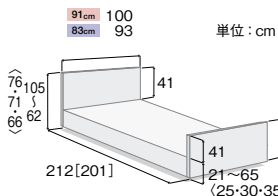

●共通サイズ表

セーフティラウンドボード(樹脂製・木目調)

<レギュラーサイズ・ミニサイズ>