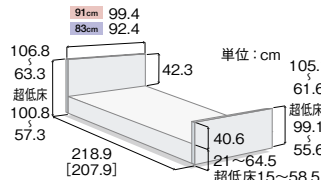

適応身長を目安
150cm未満

レギュラー

191cm

適応身長を目安
150cm以上

ロング

205cm

適応身長を目安
170cm後半から
※ロングサイズは、レギュラーサイズのベッドと延長フレームの組み合わせです。

※実際の寸法につきましては、各種ベッドのページをご覧ください。

●共通サイズ表 ※楽匠プラスシリーズは、1台のベッドでレギュラーとミニとのサイズ変更が可能です。

Hタイプ

多機能ボード

レギュラー/ミニ

棚付ボード

レギュラー/ミニ

スリムボード

レギュラー/ミニ

[]はミニサイズの寸法です。

Xタイプ

多機能ボード

レギュラー/ミニ

棚付ボード

レギュラー/ミニ

スリムボード

レギュラー/ミニ